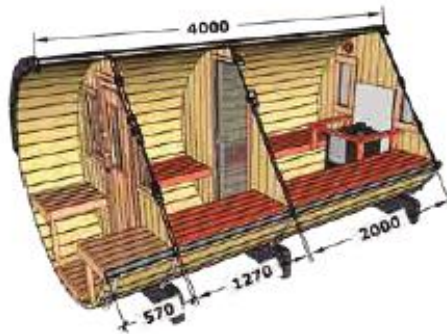

BARREL SAUNA 400

205 Ø x 400 cm

4-7 people

42 mm

165 x 59 cm

28 mm

66,6 x 30 cm

Wood heater

Spruce

Electrical heater

Thermowood

405 x 120 x 120 cm

1020 kg