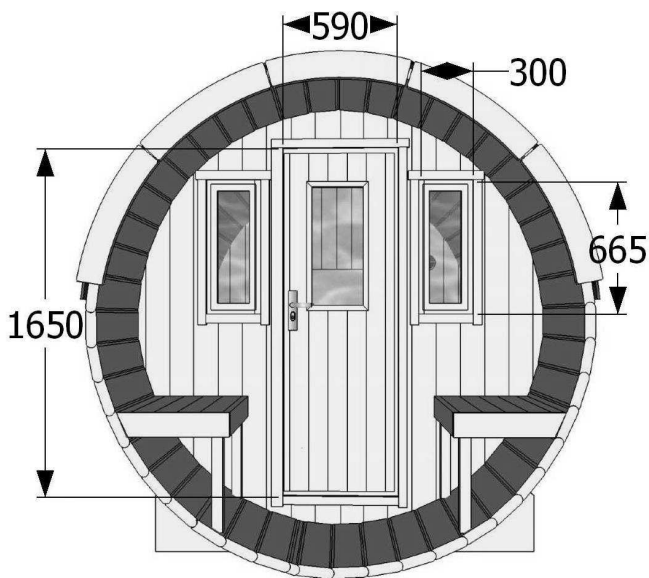

SAUNA 280

(LxBxH) 280 x 120 x 120 cm.

770 kg.