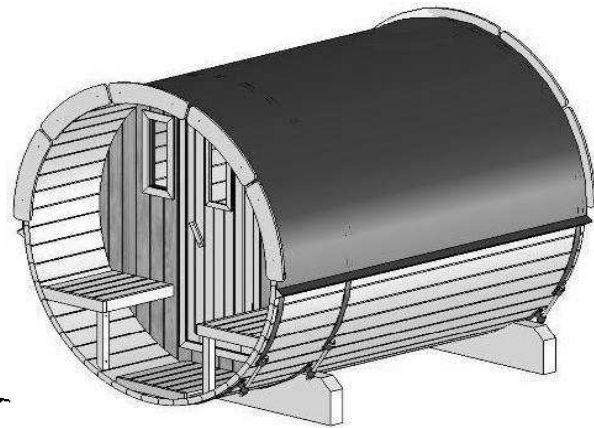

SAUNA 280

(LxBxH) 280 x 120 x 120 cm.

770 kg.