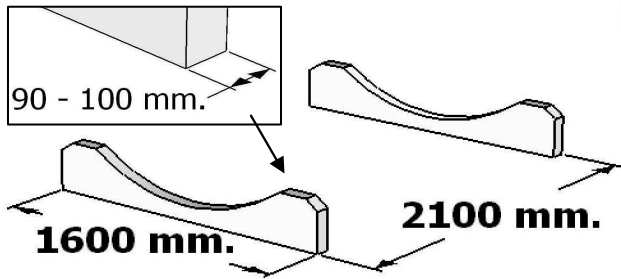

SAUNA 280

(LxBxH) 280 x 120 x 120 cm.

770 kg.