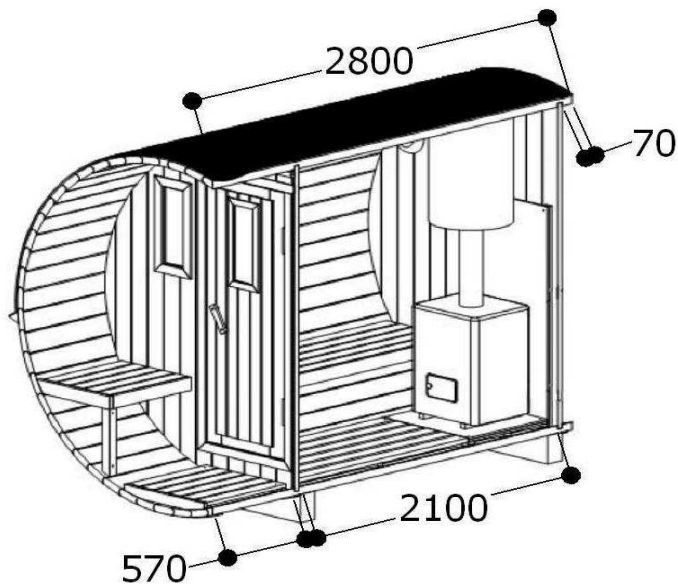

SAUNA 280

(LxBxH) 280 x 120 x 120 cm.

770 kg.