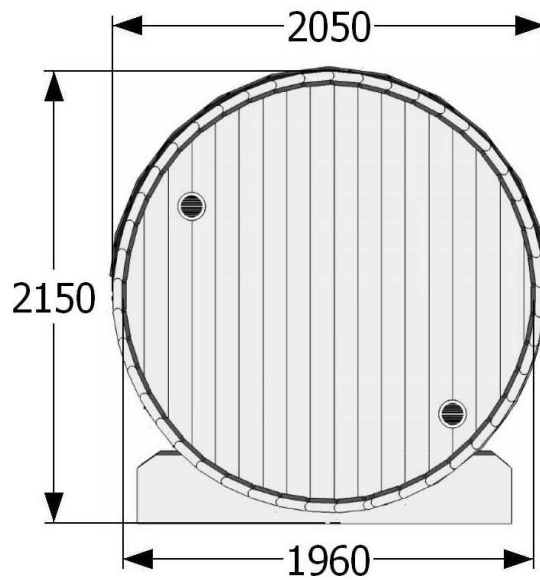

SAUNA 280

(LxBxH) 280 x 120 x 120 cm.

770 kg.